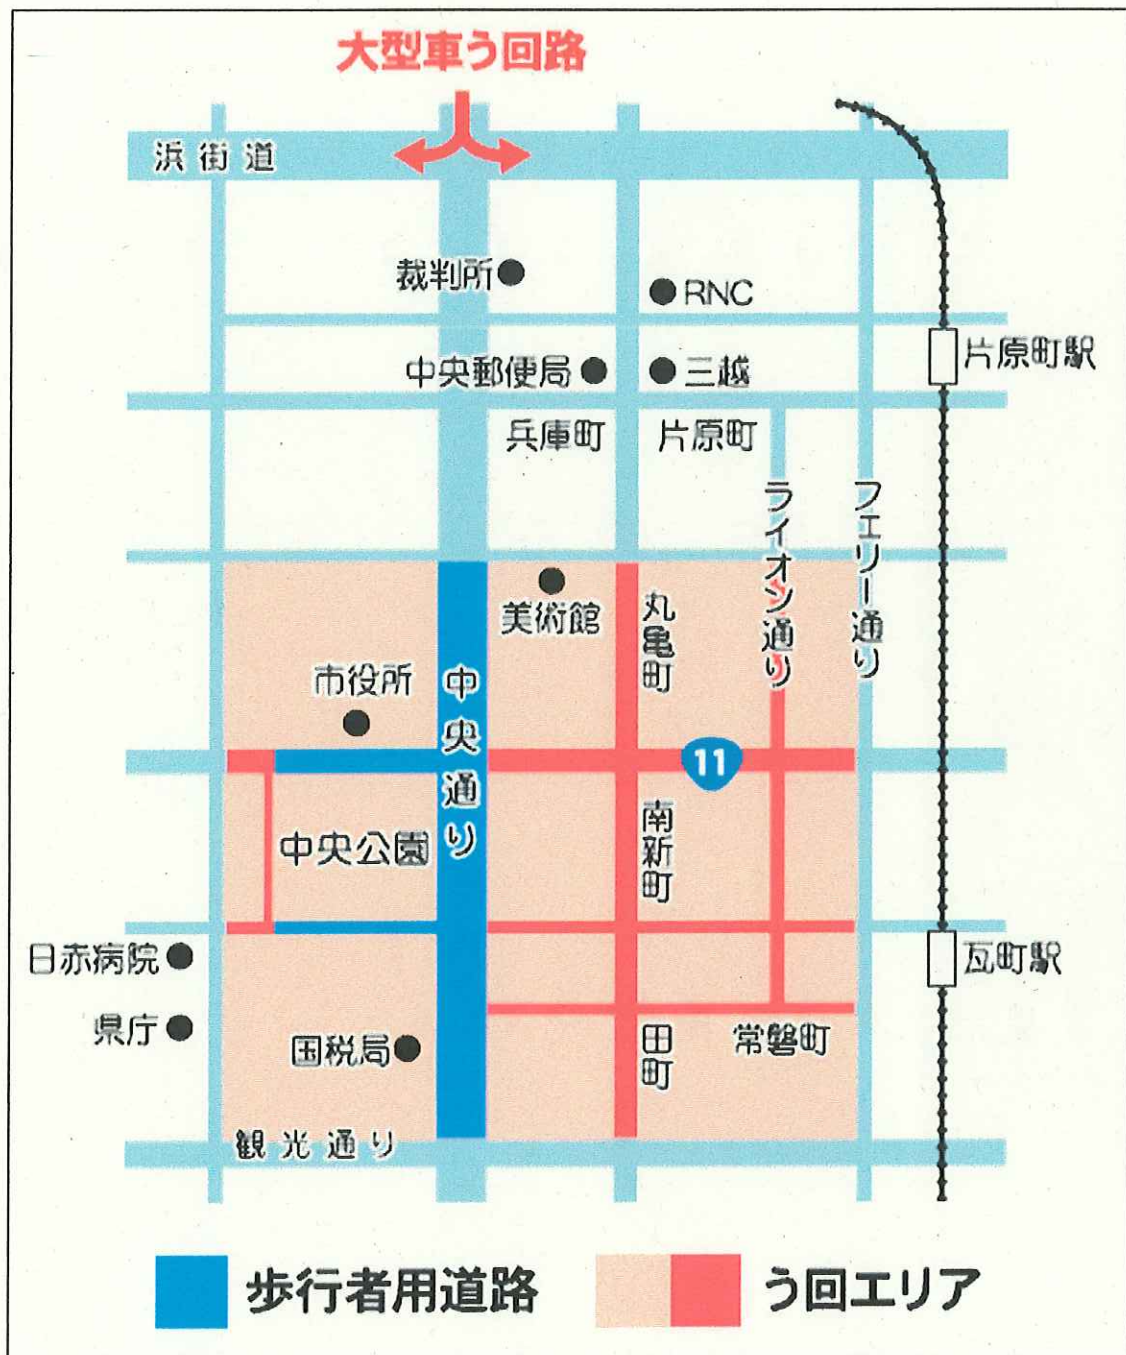

8月14日(日) 交通規制区域

高松まつり交通規制時 迂回路図

規制日時 8月14日 18:20~21:00

※荒天中止