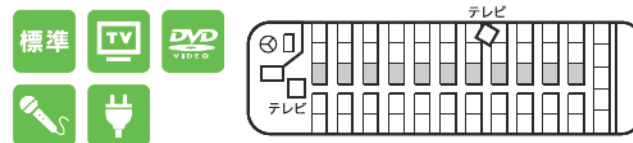

大型車

45~55名のり / 49~60名のり

使いやすいスタンダードな大型タイプ。
学校行事や一般団体などに

■旅客定員 / 45~55名 (正シート 45席・補助席 7~10席) 香川 11列
■全長 / 11.99m ■全幅 / 2.49m ■全高 / 3.53m 大阪

1列多いのでたくさんの仲間たちと。
また大きなイベント時の顧客輸送としても大活躍

■旅客定員 / 49~60名 (正シート 49席・補助席 7~11席) 香川 12列
■全長 / 11.99m ■全幅 / 2.49m ■全高 / 3.53m 大阪

中型車

27名のり

サロンを標準装備し、大型に負けない装備で
快適な旅を演出

セレガ

■旅客定員 / 27名 (正シート 27席) 香川 7列
■全長 / 8.99m ■全幅 / 2.49m ■全高 / 3.48m 大阪
※最前列が3席、最後列が4席のパターンもあります。

(一列) 最後列3席・2列回転シート

エアロエース MM

■旅客定員 / 27名 (正シート 27席) 香川 7列
■全長 / 8.99m ■全幅 / 2.49m ■全高 / 3.48m 大阪
※最前列が4席、最後列が3席のパターンもあります。