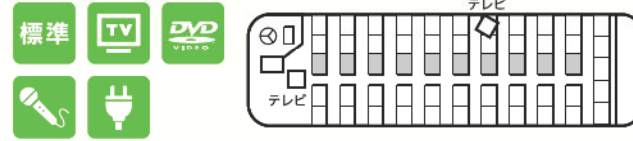

大型車

45~55名のり / 49~60名のり

使いやすいスタンダードな大型タイプ。
学校行事や一般団体などに

■旅客定員 / 45~55名 (正シート 45席・補助席 7~10席) 香川 11列
■全長 / 11.99m ■全幅 / 2.49m ■全高 / 3.53m 大阪

1列多いのでたくさんの仲間たちと。
また大きなイベント時の顧客輸送としても大活躍

■旅客定員 / 49~60名 (正シート 49席・補助席 7~11席) 香川 12列
■全長 / 11.99m ■全幅 / 2.49m ■全高 / 3.53m 大阪

中型車

27名のり

サロンを標準装備し、大型に負けない装備で
快適な旅を演出

セレガ

■旅客定員 / 27名 (正シート 27席) 香川 7列
■全長 / 8.99m ■全幅 / 2.49m ■全高 / 3.48m 大阪
※最前列が3席、最後列が4席のパターンもあります。

(一列) 最後列3席・2列回転シート

エアロエース MM

■旅客定員 / 27名 (正シート 27席) 香川 7列
■全長 / 8.99m ■全幅 / 2.49m ■全高 / 3.48m 大阪
※最前列が4席、最後列が3席のパターンもあります。