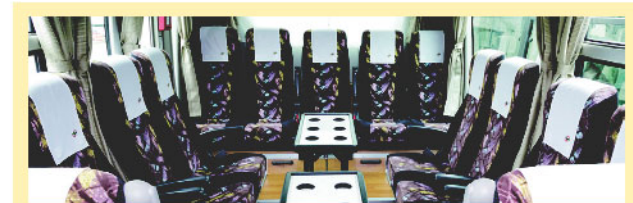

大型車 プラス+

40~50名のり(化粧室)

充電切れの心配がないコンセント付き。
また広々使える化粧室完備で安心な長旅を

セレガ

■旅客定員 / 50名 (正シート 40席・補助席 10席) 香川 10列
■全長 / 11.99m ■全幅 / 2.49m ■全高 / 3.53m 大阪

▲充電用コンセントを完備(2席に1口) ▲後方にはゆったり化粧室を完備

41~48名のり(サロンシート)

定番モデルにゆったりサロン空間で、
快適さと楽しさをプラス

エアロエース

■旅客定員 / 48名 (正シート 41席・補助席 7席) 香川 10列
■全長 / 11.99m ■全幅 / 2.49m ■全高 / 3.5m 大阪

▲後方8席回転で13名だけの楽しい空間

【車両装備】アイコン一覧

- 標準装備: フルオートエアコン・冷暖庫、カーボット・リクライニングシート、カーナビ・コップ置き・業務無線
- 標準: TV (テレビ), DVD (DVDプレイヤー/CDプレイヤー), カラオケ (カラオケ/ビンゴゲーム), 100v (100vコンセント), 回転シート (1/2列回転), 化粧室 (化粧室付き)