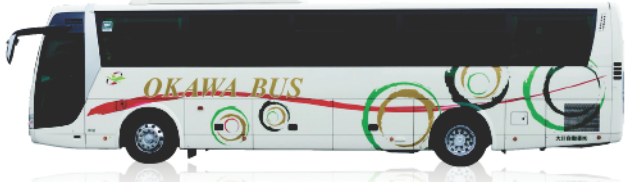

大型車

45~55名のり / 49~60名のり

使いやすいスタンダードな大型タイプ。
学校行事や一般団体などに

■旅客定員 / 45~55名 (正シート 45席・補助席 7~10席) 香川 11列
■全長 / 11.99m ■全幅 / 2.49m ■全高 / 3.53m 大阪

1列多いのでたくさんの仲間たちと。
また大きなイベント時の顧客輸送としても大活躍

■旅客定員 / 49~60名 (正シート 49席・補助席 7~11席) 香川 12列
■全長 / 11.99m ■全幅 / 2.49m ■全高 / 3.53m 大阪

中型車

27名のり

サロンを標準装備し、大型に負けない装備で
快適な旅を演出

セレガ

■旅客定員 / 27名 (正シート 27席) 香川 7列
■全長 / 8.99m ■全幅 / 2.49m ■全高 / 3.48m 大阪
※最前列が3席、最後列が4席のパターンもあります。

(一列) 最後列3席・2列回転シート

エアロエース MM

■旅客定員 / 27名 (正シート 27席) 香川 7列
■全長 / 8.99m ■全幅 / 2.49m ■全高 / 3.48m 大阪
※最前列が4席、最後列が3席のパターンもあります。

小型車

20名のり(香川)・21名のり(大阪)

少人数でもチャーターしやすく、
小まわりもきくちよとした移動におすすめ

エアロミディ

■旅客定員 / 20名 (正シート 20席) 香川 5列
21名 (正シート 21席) 大阪
■全長 / 6.99m ■全幅 / 2.30m ■全高 / 3.22m

19~24名のり

リエッセ

■旅客定員 / 24名 (正シート 19席・補助席 5席) 香川 6列
■全長 / 6.99m ■全幅 / 2.09m ■全高 / 2.82m 大阪