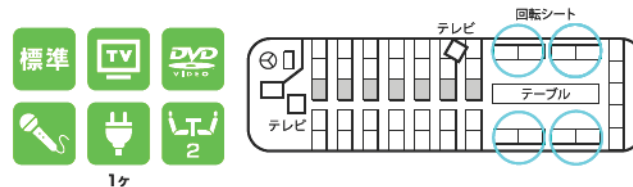

大型車 プラス+

40~50名のり(化粧室)

充電切れの心配がないコンセント付き。
また広々使える化粧室完備で安心な長旅を

セレガ

■旅客定員 / 50名 (正シート 40席・補助席 10席) 香川 10列
■全長 / 11.99m ■全幅 / 2.49m ■全高 / 3.53m 大阪

▲充電用コンセントを完備(2席に1口) ▲後方にはゆったり化粧室を完備

41~48名のり(サロンシート)

定番モデルにゆったりサロン空間で、
快適さと楽しさをプラス

エアロエース

■旅客定員 / 48名 (正シート 41席・補助席 7席) 香川 10列
■全長 / 11.99m ■全幅 / 2.49m ■全高 / 3.5m 大阪

▲後方8席回転で13名だけの楽しい空間

【車両装備】アイコン一覧

- 標準装備: フルオートエアコン・冷暖庫、カーボット・リクライニングシート、カーナビ・コップ置き・業務無線
- 標準: TV (テレビ), DVD (DVDプレイヤー/CDプレイヤー), カラオケ (カラオケ/ビンゴゲーム), 100v (100vコンセント), 回転シート (1/2列回転), 化粧室 (化粧室付き)