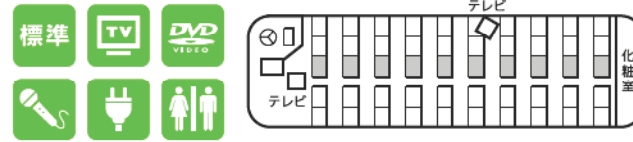

大型車 プラス+

40~50名のり(化粧室)

充電切れの心配がないコンセント付き。
また広々使える化粧室完備で安心な長旅を

セレガ

■旅客定員 / 50名 (正シート 40席・補助席 10席) 香川 10列
■全長 / 11.99m ■全幅 / 2.49m ■全高 / 3.53m 大阪

▲充電用コンセントを完備(2席に1口) ▲後方にはゆったり化粧室を完備

41~48名のり(サロンシート)

定番モデルにゆったりサロン空間で、
快適さと楽しさをプラス

エアロエース

■旅客定員 / 48名 (正シート 41席・補助席 7席) 香川 10列
■全長 / 11.99m ■全幅 / 2.49m ■全高 / 3.5m 大阪

▲後方8席回転で13名だけの楽しい空間

【車両装備】アイコン一覧

- 標準装備: フルオートエアコン・冷暖庫、カーボット・リクライニングシート、カーナビ・コップ置き・業務無線
- 標準: TV (テレビ), DVD (DVDプレイヤー/CDプレイヤー), カラオケ (カラオケ/ビンゴゲーム), 100v (100vコンセント), 回転シート (1/2列回転), 化粧室 (化粧室付き)